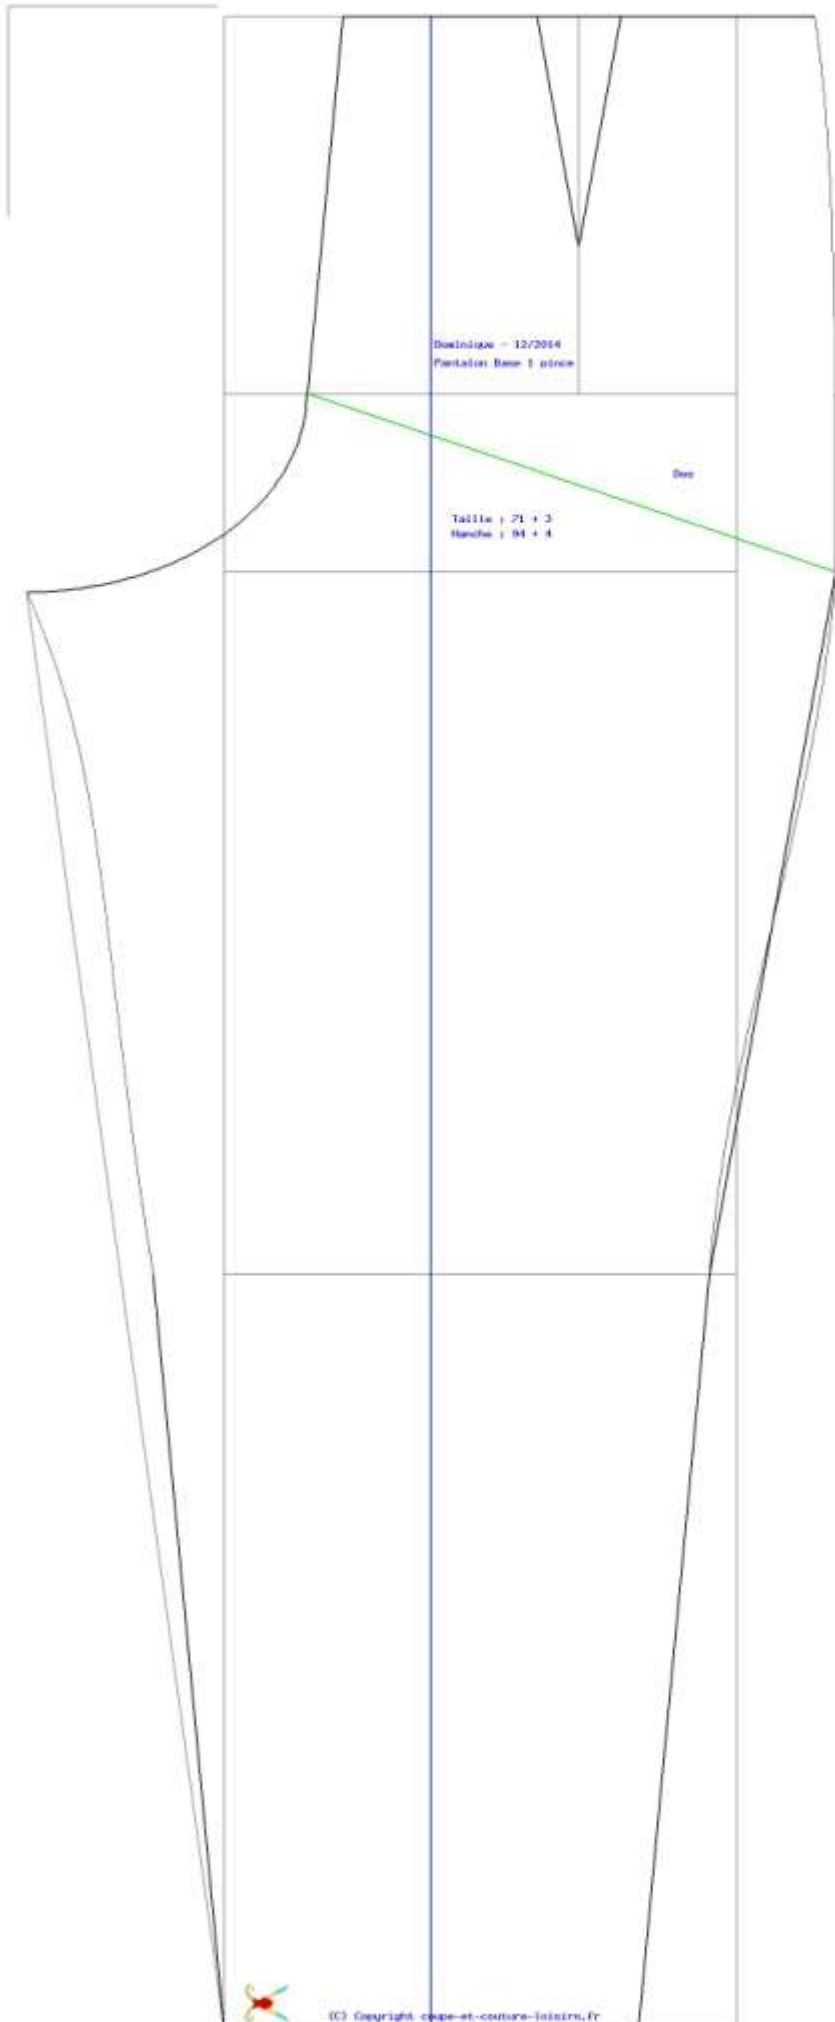

Dessinée - 12/2014
Pantalon Base 1 pièce

Devant

Taille : 71 + 3
Hanche : 91 + 4

Doindjé - 12/2014
Perles Bas 1 pièce

Bas

Taille : 71 + 2
Manche : 04 + 4

Download - 12/2014
Pantalón base davanti 2 piezas

Delant.

Talla : 71 + 3
Hanche : 94 + 4

Dessinée - 12/2014
Perles Rose 2 pièces

Dess

Taille : 71 + 3
Manche : 04 + 4