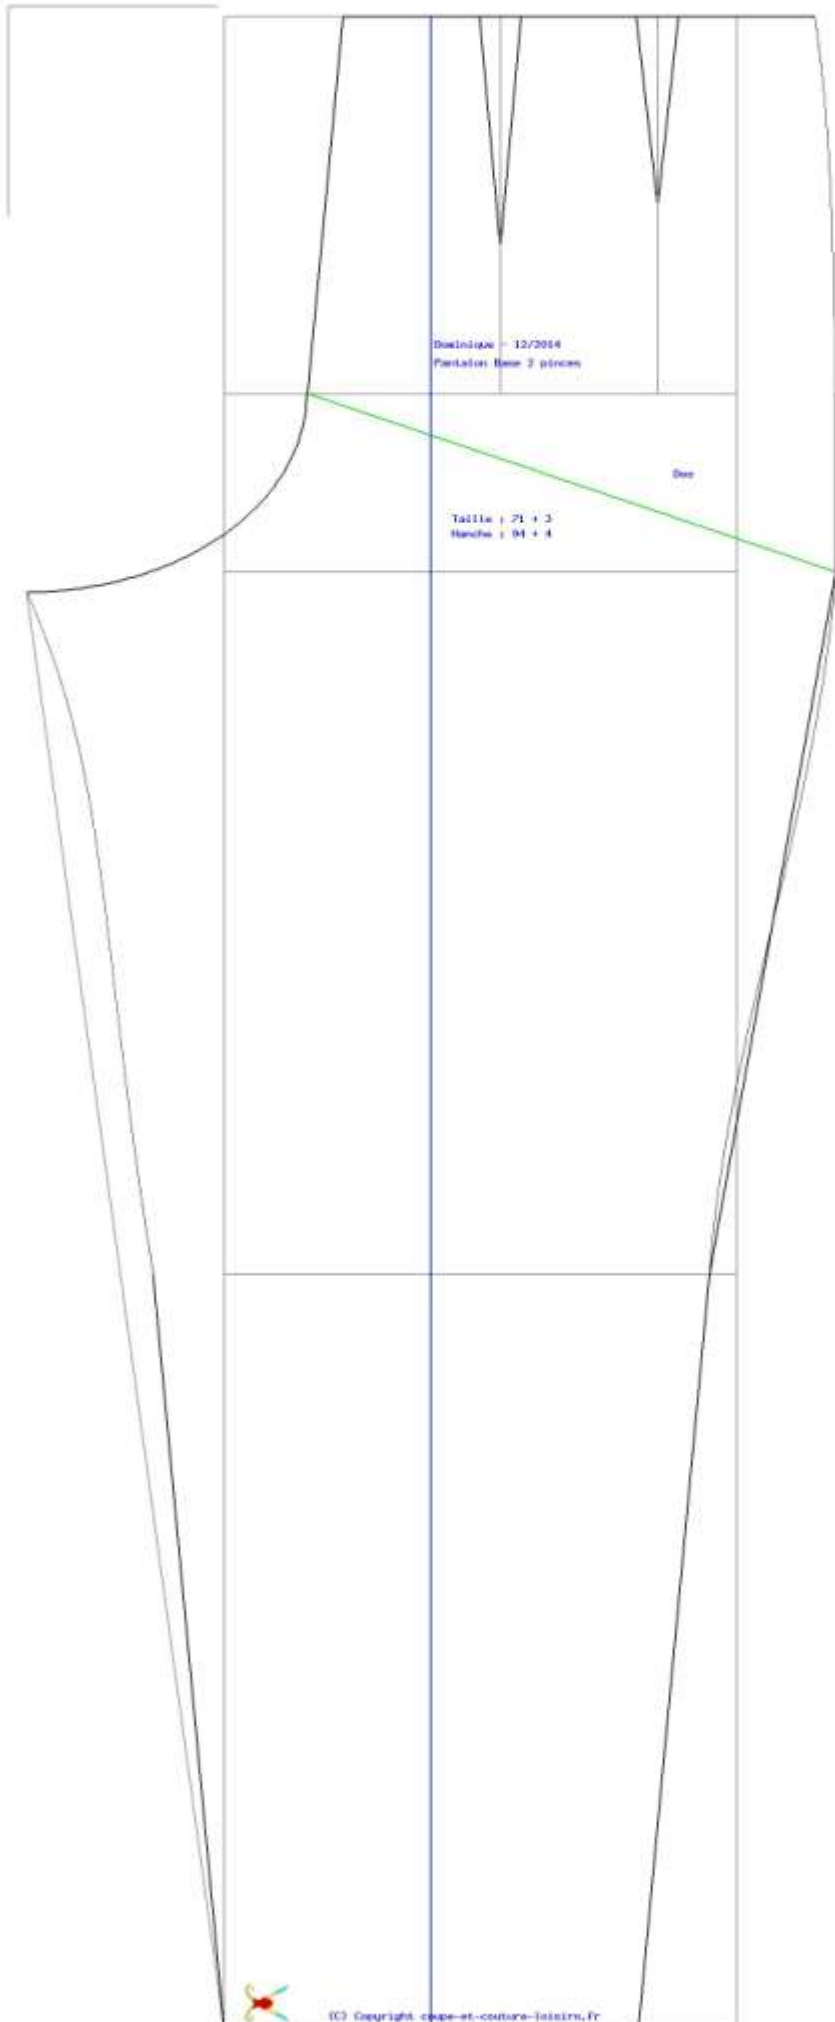

Dessinée - 12/2014
Pantalon Base 1 pièce

Devant

Taille : 71 + 3
Hanche : 91 + 4

Doindjé - 12/2014
Perles Bas 1 pièce

Bas

Taille : 71 + 2
Manche : 04 + 4

Download - 12/2014
Pantalón base davanti 2 piezas

Delant.

Talla : 71 + 3
Hanche : 94 + 4

Dessinée - 12/2014
Perles Rose 2 pièces

Dess

Taille : 71 + 3
Manche : 04 + 4